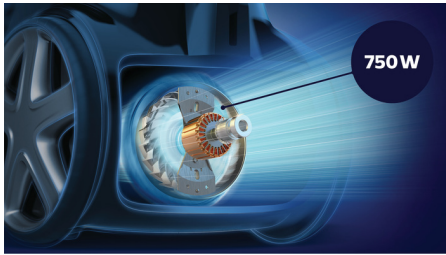

Основные особенности

Мощный мотор 750 Вт

Мощный мотор 750 Вт обеспечивает стабильно высокую эффективность очистки.