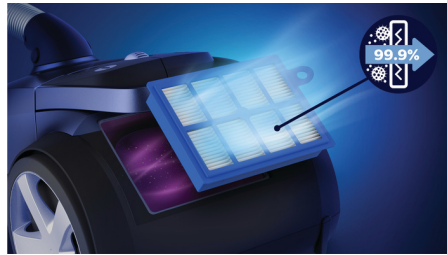

Противоаллергенный фильтр с сертификацией

Сертифицированный противоаллергенный фильтр удерживает 99,9 % частиц пыли, включая пыльцу, шерсть животных и пылевых клещей — идеально для людей, страдающих аллергией.