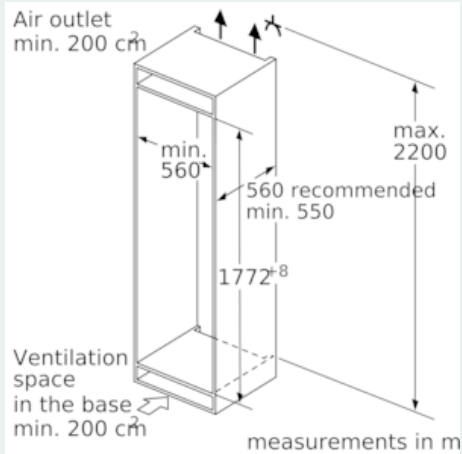

**iQ500, Встраиваемый холодильник
с нижней морозильной камерой,
177.2 x 55.8 cm
KI86NADF0**

Размерные чертежи

The specified unit door dimensions are valid for a door gap of 4 mm.
measurements in mm

measurements in mm
Recommended gap dimensions for flat hinges

F	R	X
16-19	0-3	2.5
20	0-1	3
	2-3	2.5
21	0-1	3
	2-3	2.5
22	0	4
	1	3.5
	2-3	3

The gap dimensions recommended in the table must be adhered to in order to ensure that appliance doors do not collide with anything when they are opened, and to avoid causing damage to kitchen units.