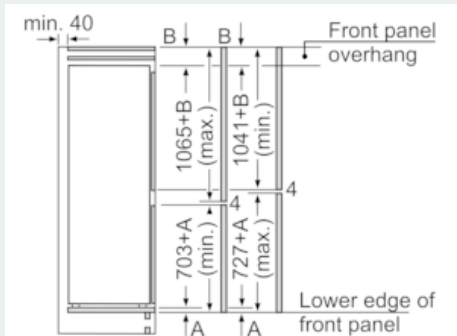

**iQ500, Встраиваемый холодильник
с нижней морозильной камерой,
177.2 x 55.8 cm
KI86NADF0**

Размерные чертежи

The specified unit door dimensions are valid for a door gap of 4 mm.
measurements in mm

measurements in mm
Recommended gap dimensions for flat hinges

F	R	X
16-19	0-3	2.5
20	0-1	3
	2-3	2.5
21	0-1	3
	2-3	2.5
22	0	4
	1	3.5
	2-3	3

The gap dimensions recommended in the table must be adhered to in order to ensure that appliance doors do not collide with anything when they are opened, and to avoid causing damage to kitchen units.