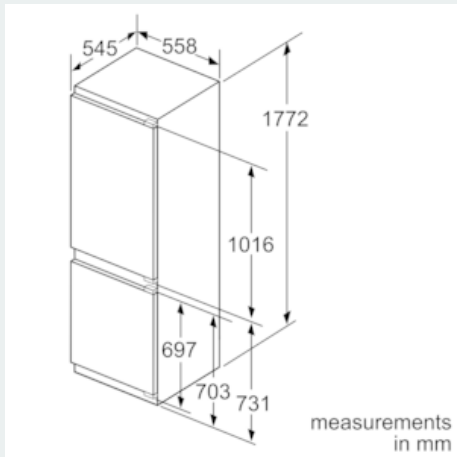

**iQ500, Встраиваемый холодильник
с нижней морозильной камерой,
177.2 x 55.8 cm
KI86NADF0**

Размерные чертежи

The specified unit door dimensions are valid for a door gap of 4 mm.
measurements in mm

measurements in mm
Recommended gap dimensions for flat hinges

F	R	X
16-19	0-3	2.5
20	0-1	3
	2-3	2.5
21	0-1	3
	2-3	2.5
22	0	4
	1	3.5
	2-3	3

The gap dimensions recommended in the table must be adhered to in order to ensure that appliance doors do not collide with anything when they are opened, and to avoid causing damage to kitchen units.