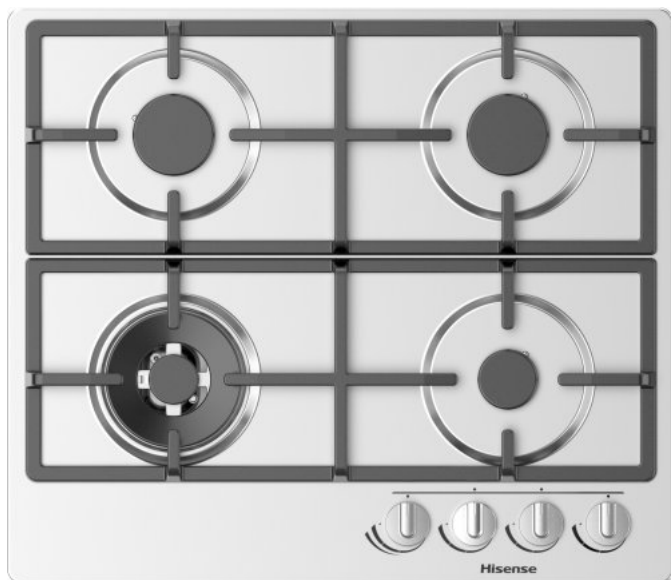

## Газова варильна поверхня

Нержавіюча сталь

Електропідпал однією рукою

Подвійна конфорка Wok

Конфорка Wok

Форсунки для скрапленого газу G30/30: **В комплект входять форсунки для скрапленого газу G30/30**

Газ-контроль поверхні