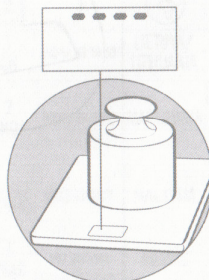

Battery – Pile – Батарейка

10"

Use – Utilisation – Использование

2"

10"

Specific messages – Messages spécifiques – Специальные символы

MINI 10 kg – 2 st – 22 lb
Минимальный вес 10 кг

MAXI 160 or 150 kg –
23 or 25 st – 330 or 350 lb
Максимальный вес 160 или 150 кг