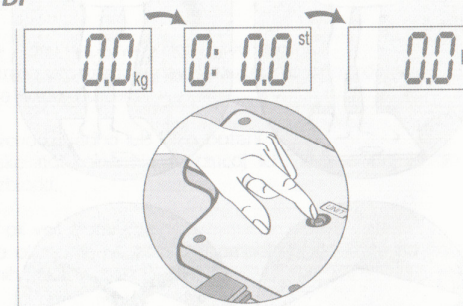

Lithium 3V CR2032 – Литиевая батарейка типа 3V CR2032
CHANGE BATTERY – CHANGER LA PILE – Замена батарейки

kg – st – lb
Кг – стоун – фунт