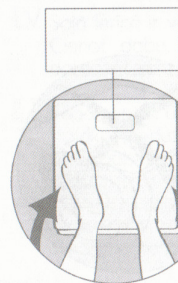

Battery – Pile – Батарейка

10"

Use – Utilisation – Использование

2"

10"

Specific messages – Messages spécifiques – Специальные символы

MINI 10 kg – 2 st – 22 lb
Минимальный вес 10 кг

MAXI 160 or 150 kg –
23 or 25 st – 330 or 350 lb
Максимальный вес 160 или 150 кг