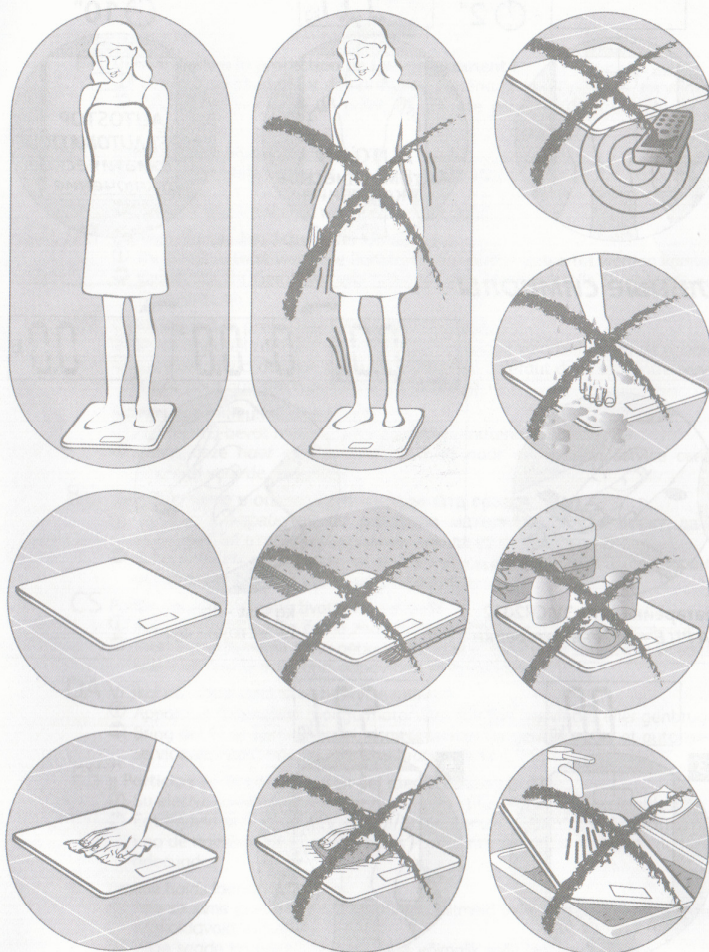

Precautions – Précautions – Меры предосторожности

RC 301 520 920 – Ref. 2015900468-02 - 25/11