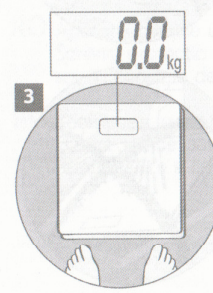

Battery – Pile – Батарейка

10"

Use – Utilisation – Использование

2"

10"

Specific messages – Messages spécifiques – Специальные символы

MINI 10 kg – 2 st – 22 lb
Минимальный вес 10 кг

MAXI 160 or 150 kg –
23 or 25 st – 330 or 350 lb
Максимальный вес 160 или 150 кг

Lithium 3V CR2032 – Литиевая батарейка типа 3V CR2032
CHANGE BATTERY – CHANGER LA PILE – Замена батарейки

kg – st – lb
Кг – стоун – фунт

1

2

3

4

Precautions – Précautions – Меры предосторожности

RC 301 520 920 – Ref. 2015900468-02 - 25/11