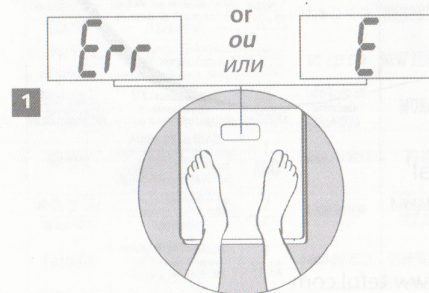

Battery – Pile – Батарейка

10"

Use – Utilisation – Использование

2"

10"

Specific messages – Messages spécifiques – Специальные символы

MINI 10 kg – 2 st – 22 lb
Минимальный вес 10 кг

MAXI 160 or 150 kg –
23 or 25 st – 330 or 350 lb
Максимальный вес 160 или 150 кг

Lithium 3V CR2032 – Литиевая батарейка типа 3V CR2032
CHANGE BATTERY – CHANGER LA PILE – Замена батарейки

kg – st – lb
Кг – стоун – фунт

1

2

3

4