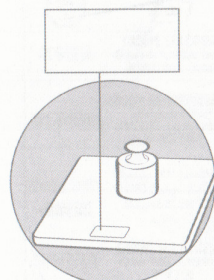

Battery – Pile – Батарейка

10"

Use – Utilisation – Использование

2"

10"

Specific messages – Messages spécifiques – Специальные символы

MINI 10 kg – 2 st – 22 lb
Минимальный вес 10 кг

MAXI 160 or 150 kg –
23 or 25 st – 330 or 350 lb
Максимальный вес 160 или 150 кг