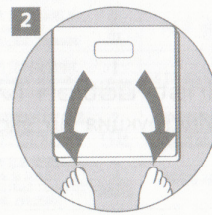

Battery – Pile – Батарейка

10"

Use – Utilisation – Использование

2"

10"

Specific messages – Messages spécifiques – Специальные символы

MINI 10 kg – 2 st – 22 lb
Минимальный вес 10 кг

MAXI 160 or 150 kg –
23 or 25 st – 330 or 350 lb
Максимальный вес 160 или 150 кг

Lithium 3V CR2032 – Литиевая батарейка типа 3V CR2032
CHANGE BATTERY – CHANGER LA PILE – Замена батарейки

kg – st – lb
Кг – стоун – фунт

1

2

3

4