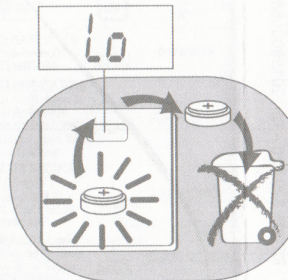

Battery – Pile – Батарейка

10"

Use – Utilisation – Использование

2"

10"

Specific messages – Messages spécifiques – Специальные символы

MINI 10 kg – 2 st – 22 lb
Минимальный вес 10 кг

MAXI 160 or 150 kg –
23 or 25 st – 330 or 350 lb
Максимальный вес 160 или 150 кг