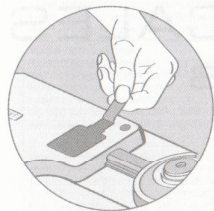

Battery – Pile – Батарейка

10"

Use – Utilisation – Использование

2"

10"

Specific messages – Messages spécifiques – Специальные символы

MINI 10 kg – 2 st – 22 lb
Минимальный вес 10 кг

MAXI 160 or 150 kg –
23 or 25 st – 330 or 350 lb
Максимальный вес 160 или 150 кг