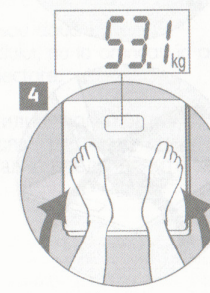

Battery – Pile – Батарейка

10"

Use – Utilisation – Использование

2"

10"

Specific messages – Messages spécifiques – Специальные символы

MINI 10 kg – 2 st – 22 lb
Минимальный вес 10 кг

MAXI 160 or 150 kg –
23 or 25 st – 330 or 350 lb
Максимальный вес 160 или 150 кг

Lithium 3V CR2032 – Литиевая батарейка типа 3V CR2032
CHANGE BATTERY – CHANGER LA PILE – Замена батарейки

kg – st – lb
Кг – стоун – фунт

1

2

3

4

Precautions – Précautions – Меры предосторожности

RC 301 520 920 – Ref. 2015900468-02 - 25/11