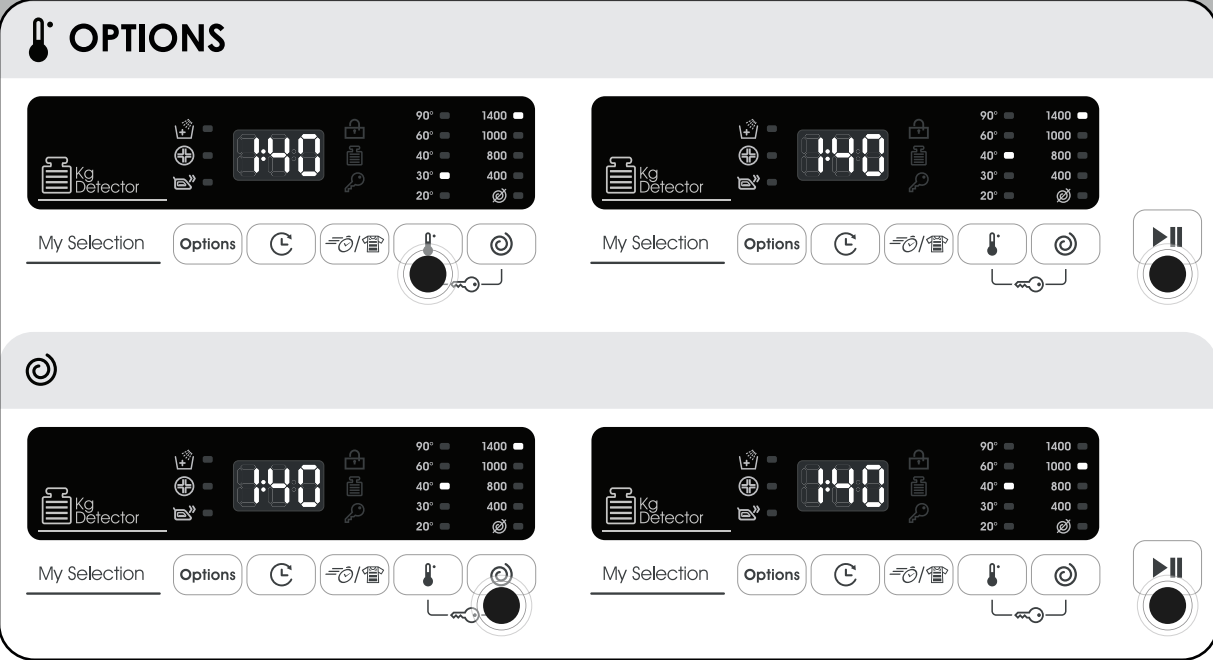

# SMART

1.

2.

3.

4.

5.

# 4.

Program	kg (MAX.)							°C	Smart Touch			
	5 kg	6 kg	7 kg	8 kg	9 kg	10 kg	11 kg		12 kg	MAX	2	1
90°	5	6	7	8	9	10	11	12	90°	•	•	
60° + Pre	5	6	7	8	9	10	11	12	60°	•	•	•
60° ECO 40-60	5	6	7	8	9	10	11	12	60°	•	•	
20°	5	6	7	8	9	10	11	12	20°	•	•	
60°	2,5	3	3,5	4	4,5	5	5,5	6	60°	•	•	
40°	-	-	-	-	-	-	-	-	-	△	•	
40°	3	3	3	3	3	3	3	3	40°	•	•	
60°	3,5	4	4,5	5,5	6	6,5	7	8	60°	•	•	
30°	1	1	1	2	2	2	2	2,5	30°	•	•	
40°	2	2	2,5	2,5	2,5	2,5	2,5	3	40°	•	•	
40°	5	6	7	8	9	10	11	12	40°	•	•	
30°	14'	1	1	1	1,5	1,5	1,5	1,5	2	30°	•	•
30°	30'	1,5	2	2,5	2,5	2,5	2,5	2,5	3	30°	•	•
40°	44'	3	3	3,5	3,5	3,5	3,5	3,5	4	40°	•	•
40°	59'	2,5	3	3,5	4	4,5	5	5,5	6	40°	•	•
Smart Touch	Wi-Fi											