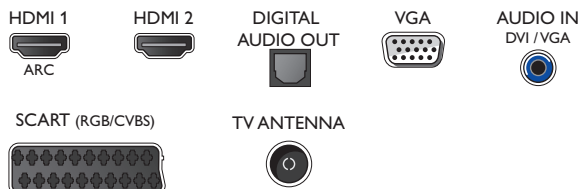

Поддерживаемое разрешение дисплея

- Компьютерные входы: до 1920x1080 при 60 Гц
- Видеовходы: 24, 25, 30, 50, 60 Гц, до 1920x1080p

Тюнер/прием/передача

- Цифровое ТВ: DVB-T/C/S/S2
- Поддержка MPEG: MPEG2, MPEG4
- Воспроизведение видео: NTSC, PAL, SECAM

Питание

- Электропитание: 220-240 В переменного тока, 50/60 Гц
- Температура окружающей среды: 5 °C – 35 °C
- Маркировка энергоэффективности ЕС: 24 Вт
- Потребление электроэнергии в год: 35 кВт/ч
- Маркировка класса энергоэффективности: A
- Энергопотребление в режиме ожидания: < 0,5 Вт
- Энергопотребление в выключенном состоянии: < 0,5 Вт
- Функции энергосбережения: Таймер автоматического выключения, Режим Эко, Отключение изображения (для радио)

Размеры

- Размеры корпуса (Ш x В x Г): 600 x 390 x 100 миллиметра
- Размеры комплекта (Ш x В x Г): 512 x 308 x 35 миллиметра
- Размеры устройства с подставкой (Ш x В x Г): 512 x 317 x 112 миллиметра
- Вес продукта: 2,6 кг
- Вес изделия с подставкой: 2,7 кг
- Вес, включая упаковку: 3,5 кг
- Совместимое настенное крепление VESA: 75 x 75 мм

Аксессуары

- Входящие в комплект аксессуары: Пульт ДУ, Настольная подставка, Шнур питания, Краткое руководство, Брошюра с важной юридической информацией и сведениями о безопасности,

Гарантийный талон

Connections

Side

Rear

Дата выпуска 2015-02-22

Версия: 1.2.1

12 NC: 8670 001 23846
EAN: 87 18863 00294 0

© 2015 Koninklijke Philips N.V.
Все права защищены.

Характеристики могут меняться без предварительного уведомления. Торговые марки являются собственностью Koninklijke Philips N.V. или соответствующих владельцев.

www.philips.com

* Электронный гид телепередач и фактическая доступность для просмотра (до 8 дней) зависят от страны и поставщика услуг.

* Годовое потребление электроэнергии (кВт/ч) основано на энергопотреблении телевизором 4 часа в день, 365 дней в году. Фактическое потребление электроэнергии зависит от условий использования телевизора.

* Этот телевизор поддерживает прием DVB для просмотра программ бесплатного ТВ. Отдельные операторы DVB могут не поддерживаться. Новый список поддерживаемых операторов можно найти в разделе FAQ на сайте технической поддержки Philips. Для некоторых операторов необходимы условный доступ и подписка. За дополнительными сведениями обращайтесь к операторам.

* (Philips) совместимо только с некоторыми моделями проигрывателей Philips.