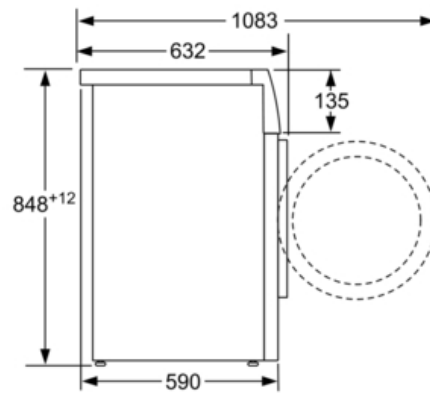

Розміри в мм