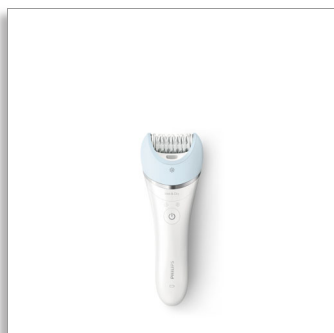

Philips Satinelle Advanced
Эпилятор для влажной и
сухой эпиляции

Для ухода за ногами и телом
Керамические диски для
тонких волосков
Дизайн S-образной формы
Беспроводной, работа от
аккумулятора

BRE605/00

Наш самый быстрый эпилятор подходит даже для тонких
ВОЛОСКОВ

Надежно захватывает даже тонкие волоски

Наш самый быстрый эпилятор оснащен уникальными керамическими дисками, которые вращаются на максимально высокой скорости и захватывают даже самые тонкие волоски. Широкая эпилирующая головка покрывает больший участок за одно движение.

Непревзойденный результат

- Эпилирующая головка выполнена из уникального керамического материала для лучшего захвата волосков
- Широкая эпилирующая головка

Удобное использование

- Первый эпилятор S-образной формы
- Беспроводная работа, удаление волос на влажной и сухой коже, подходит для использования в ванной или душе
- Opti-Light позволяет увидеть и удалить даже самые тонкие волоски

Широкая эпилирующая головка

Широкая эпилирующая поверхность удаляет больше волосков одним движением, ускоряя процесс эпиляции.

Эргономичный дизайн S-образной формы

Благодаря эргономичному дизайну S-образной формы прибор легко перемещать по всему телу.