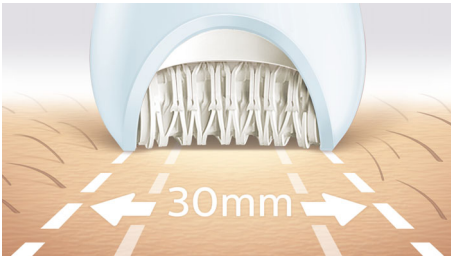

Непревзойденный результат

- Эпилирующая головка выполнена из уникального керамического материала для лучшего захвата волосков
- Широкая эпилирующая головка

Удобное использование

- Первый эпилятор S-образной формы
- Беспроводная работа, удаление волос на влажной и сухой коже, подходит для использования в ванной или душе
- Opti-Light позволяет увидеть и удалить даже самые тонкие волоски

PHILIPS

Эпилятор для влажной и сухой эпиляции

Для ухода за ногами и телом Керамические диски для тонких волосков, Дизайн S-образной формы, Беспроводной, работа от аккумулятора

Основные особенности

Наш самый быстрый эпилятор

Наш эпилятор оснащен уникальной текстурированной керамической головкой, которая бережно захватывает и удаляет даже самые тонкие волосы. Она также удаляет в 4 раза более короткие волоски, чем при эпиляции воском. Благодаря увеличенной скорости вращения дисков (2200 об/мин) гарантировано быстрое удаление волос.

Широкая эпилирующая головка

Широкая эпилирующая поверхность удаляет больше волосков одним движением, ускоряя процесс эпиляции.

Эргономичный дизайн S-образной формы

Благодаря эргономичному дизайну S-образной формы прибор легко перемещать по всему телу.