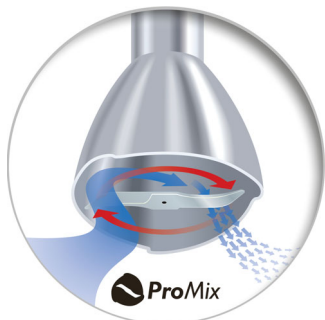

Технология смешивания ProMix

Технология ProMix ручного блендера Philips была разработана в сотрудничестве со специалистами престижного Штутгартского университета. Усовершенствованная технология обеспечивает большую однородность и скорость смешивания. Уникальная технология ProMix — это треугольная форма насадки, которая гарантирует идеальную консистенцию супов и смузи.